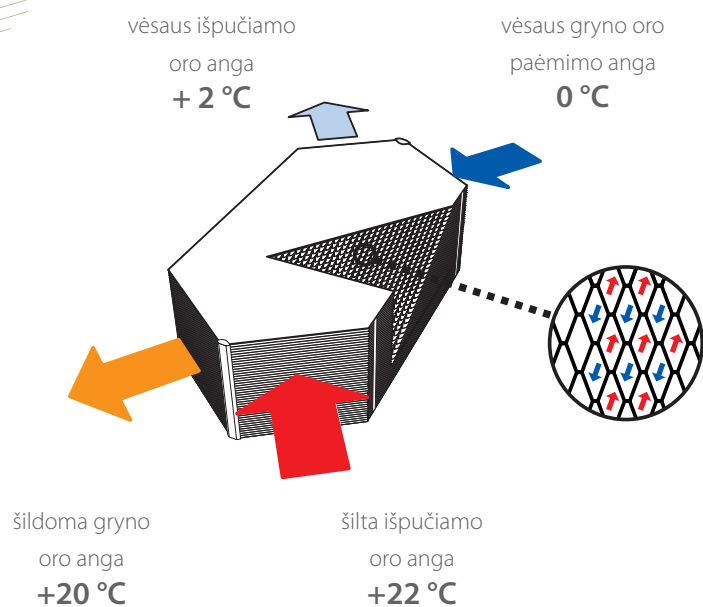

Energijos taupymas

DUPLEX Easy oro valymo įrenginiai taupo energiją ir mažina išlaidas. Priešpriešinio srauto šilumokaitis pasiekia iki 93 % šilumos regeneracijos efektyvumą. Vokiški EC ventilatoriai sunaudoja išskirtinai mažai energijos ir kartu su šilumos regeneracija žymiai sumažina išlaidas.

DUPLEX Easy

KONKURENCINIS PRANAŠUMAS

Naujasis oro vėdinimo įrenginys „DUPLEX Easy“ yra aukščiausios kokybės gaminy, atitinkantis pačius naujausius reikalavimus. Jį galima montuoti po lubomis, statyti ant grindų statmenai arba gulsčiai. Įrenginys skirtas visų tipų gyvenamųjų ir visuomeninės paskirties patalpų komfortinei ventilacijai sukurti. Jis ypač tinka mažo energijos suvartojimo ir pasyviems namams ar butams daugiabučiuose pastatuose be centralizuotos vėdinimo sistemos.

- 93 % priešpriešinio srauto šilumokaitis
- Aukščiausios kokybės EC ventiliatoriai – vokiška kokybė
- Pakabinamas ant lubų, gulsčias arba pastatomas
- 100 % oro apėjimo sklendė
- Puikūs matmenys
- Lengvai keičiamas filtras
- Galimas pastovus tiekimo slėgis
- Galima paskirstyti tiekiamą ir išpučiamą orą
- Pasyvių namų instituto sertifikatas – didžiausio efektyvumo ženklas

ATREA ŠILUMOKAIČIO SISTEMA

Šilumos rekuperavimo principas

Šiluma perduodama per šilumokaičio sienelės – žiemą šiltesnis išpučiama oras pašildo šaltą tiekiamą orą. Toks pat principas taikomas vasarą orą vėsinant. Žiemą išpučiamame ore kondensuojasi drėgmė. Kondensatas padidina šilumos rekuperavimo efektyvumą ir yra išleidžiamas į kanalizaciją.