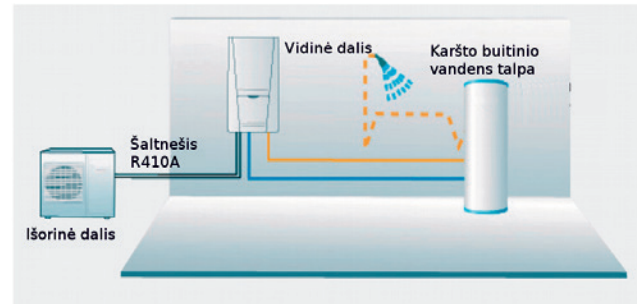

Gree Versati II+ verta rinktis, nes:

Gamyboje naudojamos tik žinomų gamintojų dalys – užtikrinamas patikimas ir ilgaamžis veikimas:

- Wilo cirkuliacinis siurblys (Vokietija)
- Cimm išsiplėtimo indas (Italija)
- Sika srauto relė (Vokietija)
- Alfa Laval šilumokaitis (Švedija)

Optimali gamyklinė komplektacija, nereikalaujanti papildomų priedų:

- Funkcionalus ir paprastas valdymo pultelis
- Kompresoriaus karterio šildytuvas
- Išorinės dalies dugno šildytuvas (pašildymo kabelis)
- Integruotas 6 kW elektrinis kaitinimo elementas
- Patalpos termostatas
- Vandens šildytuvo temperatūrinis daviklis

Pritaikomas kiekvienam namų ūkio sprendimui:

Šildymas/vėsinimas

Tik buitinio karšto vandens ruošimas

Šildymui/vėsinimui ir buitinio karšto vandens ruošimas

Patentuotas kompresorius

- Gree patentuotas dviejų pakopų kompresorius;
- ypač efektyvus veikimas esant žemoms lauko oro temperatūroms;
- apie 20% didesnė galia nei tradicinių kompresorių;
- didelis patikimumas.