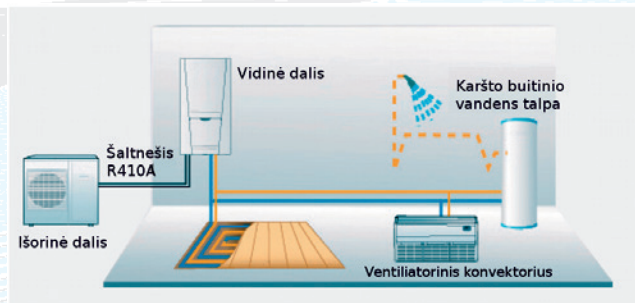

Optimali gamyklinė komplektacija, nereikalaujanti papildomų priedų:

- Funkcionalus ir paprastas valdymo pultelis
- Kompresoriaus karterio šildytuvas
- Išorinės dalies dugno šildytuvas (pašildymo kabelis)
- Integruotas 6 kW elektrinis kaitinimo elementas
- Patalpos termostatas
- Vandens šildytuvo temperatūrinis daviklis

Pritaikomas kiekvienam namų ūkio sprendimui:

Šildymas/vėsinimas

Tik buitinio karšto vandens ruošimas

Šildymui/vėsinimui ir buitinio karšto vandens ruošimas

Patentuotas kompresorius

- Gree patentuotas dviejų pakopų kompresorius;
- ypač efektyvus veikimas esant žemoms lauko oro temperatūroms;
- apie 20% didesnė galia nei tradicinių kompresorių;
- didelis patikimumas.