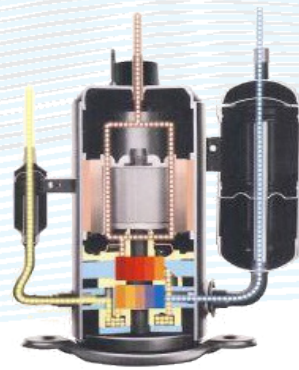

Optimali gamyklinė komplektacija, nereikalaujanti papildomų priedų:

- Funkcionalus ir paprastas valdymo pultelis
- Kompresoriaus karterio šildytuvas
- Išorinės dalies dugno šildytuvas (pašildymo kabelis)
- Integruotas 6 kW elektrinis kaitinimo elementas
- Patalpos termostatas
- Vandens šildytuvo temperatūrinis daviklis

Pritaikomas kiekvienam namų ūkio sprendimui:

Šildymas/vėsinimas

Tik buitinio karšto vandens ruošimas

Šildymui/vėsinimui ir buitinio karšto vandens ruošimas

Patentuotas kompresorius

- Gree patentuotas dviejų pakopų kompresorius;
- ypač efektyvus veikimas esant žemoms lauko oro temperatūroms;
- apie 20% didesnė galia nei tradicinių kompresorių;
- didelis patikimumas.