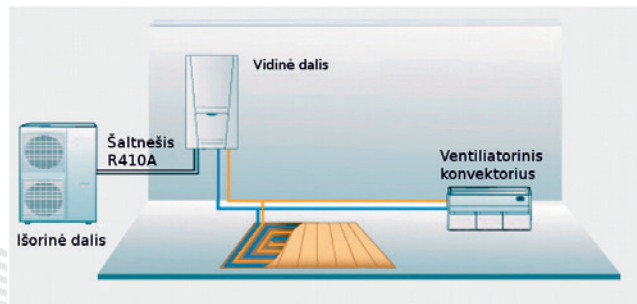

Gree Versati II+ verta rinktis, nes:

Gamyboje naudojamos tik žinomų gamintojų dalys – užtikrinamas patikimas ir ilgaamžis veikimas:

- Wilo cirkuliacinis siurblys (Vokietija)
- Cimm išsiplėtimo indas (Italija)
- Sika srauto relė (Vokietija)
- Alfa Laval šilumokaitis (Švedija)

Optimali gamyklinė komplektacija, nereikalaujanti papildomų priedų:

- Funkcionalus ir paprastas valdymo pultelis
- Kompresoriaus karterio šildytuvas
- Išorinės dalies dugno šildytuvas (pašildymo kabelis)
- Integruotas 6 kW elektrinis kaitinimo elementas
- Patalpos termostatas
- Vandens šildytuvo temperatūrinis daviklis

Pritaikomas kiekvienam namų ūkio sprendimui:

Šildymas/vėsinimas

Tik buitinio karšto vandens ruošimas

Šildymui/vėsinimui ir buitinio karšto vandens ruošimas

Patentuotas kompresorius

- Gree patentuotas dviejų pakopų kompresorius;
- ypač efektyvus veikimas esant žemoms lauko oro temperatūroms;
- apie 20% didesnė galia nei tradicinių kompresorių;
- didelis patikimumas.