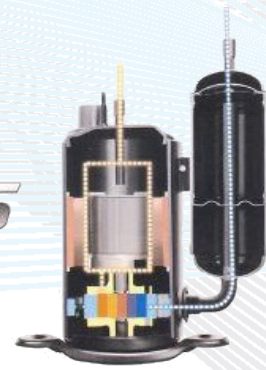

VS

Paprastas inverterinis kompresorius

www.vilpra.lt | www.greebaltic.eu

vilpra
Šiluma Jūsų namams

Vilnius
Perkūnkiemio g. 4
Tel. (8 5) 219 08 12

Šiauliai
Pramonės g. 17B (NIC)
Tel. (8 41) 54 02 82

Vilnius
Kalvarijų g. 131
Tel. (8 5) 276 03 25

Panevėžys
Elektronikos g. 1
Tel. (8 45) 58 12 03

Kaunas
Pramonės pr. 8E (NIC)
Tel. (8 37) 33 21 03

Alytus
Santaikos g. 26D
Tel. (8 315) 56 801

Klaipėda
Minijos g. 42 (NIC)
Tel. (8 46) 34 06 14

Utena
Kupiškio g. 19 (NIC)
Tel. (8 389) 69 762

GREE