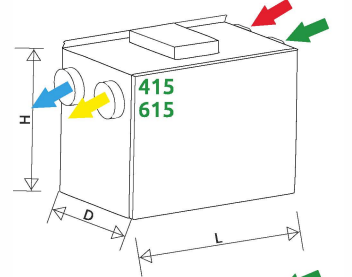

WANAS HORIZONTAL

Priedai:

Šviečiantis logotipas	-	Taip	-	-	Taip
Sieninis ekranas su stiklo skydeliu	Taip	Taip	Taip	Taip	Taip
MODBUSRTU	Taip	Taip	Taip	Taip	Taip
XF (srauto balansavimas)	-	Taip	-	Taip	Taip
Srauto nustatymas m3 / h	-	Taip	-	Taip	Taip
Srauto stebėjimas m3 / h	-	Taip	-	Taip	Taip
Interneto valdymas	Opcija	Taip	Opcija	Taip	Opcija
Užteršų oro filtrų indikacija	-	Taip	-	Taip	Taip
Dažytas poliesteriniai dažais	Taip	Taip	Taip	Taip	Taip
Plastikinis šilumokaitis	Taip	Taip	Taip	Taip	Taip
Išmanusis elektinis šildytuvas	Taip	Taip	Taip	Taip	Taip
Sumažintas triukšmo lygis	Taip	Taip	Taip	Taip	Taip
Kondensato surinktuvas iš nerūdijančio plieno Nedegi izoliacinė plokštė	Taip	Taip	Taip	Taip	Taip
Hibridinė sistema	Taip	Taip	Taip	Taip	-
Sieninis laikiklis	Taip	Taip	Taip	Taip	-