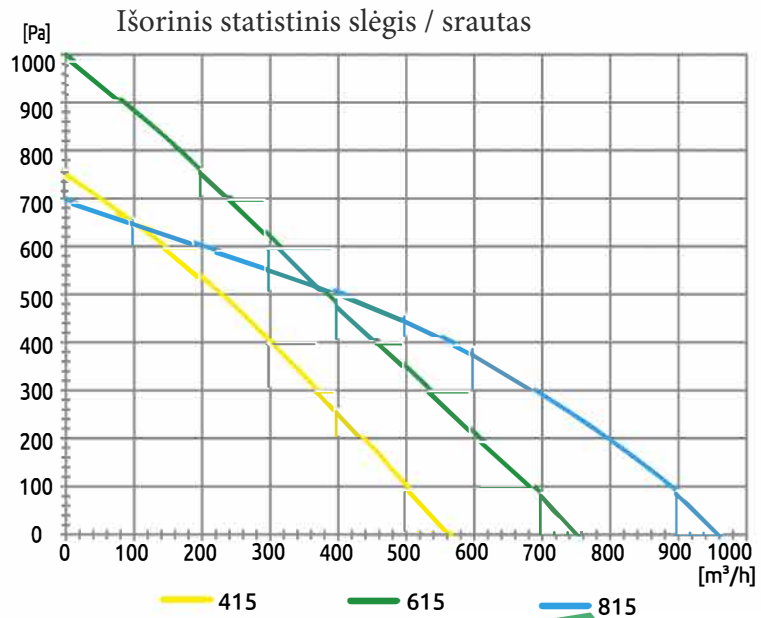

WANAS VERTICAL

- oro ištraukimas iš patalpų
- grynas oras iš lauko
- oro tiekimas į patalpas
- oro išmetimas į lauką

WANAS HORIZONTAL

Priedai:

Šviečiantis logotipas	-	Taip	-	-	Taip
Sieninis ekranas su stiklo skydeliu	Taip	Taip	Taip	Taip	Taip
MODBUSRTU	Taip	Taip	Taip	Taip	Taip
XF (srauto balansavimas)	-	Taip	-	Taip	Taip
Srauto nustatymas m3 / h	-	Taip	-	Taip	Taip
Srauto stebėjimas m3 / h	-	Taip	-	Taip	Taip
Interneto valdymas	Opcija	Taip	Opcija	Taip	Opcija
Užteršų oro filtrų indikacija	-	Taip	-	Taip	Taip
Dažytas poliesteriniai dažais	Taip	Taip	Taip	Taip	Taip
Plastikinis šilumokaitis	Taip	Taip	Taip	Taip	Taip
Išmanusis elektinis šildytuvas	Taip	Taip	Taip	Taip	Taip
Sumažintas triukšmo lygis	Taip	Taip	Taip	Taip	Taip
Kondensato surinktuvas iš nerūdijančio plieno Nedegi izoliacinė plokštė	Taip	Taip	Taip	Taip	Taip
Hibridinė sistema	Taip	Taip	Taip	Taip	-
Sieninis laikiklis	Taip	Taip	Taip	Taip	-