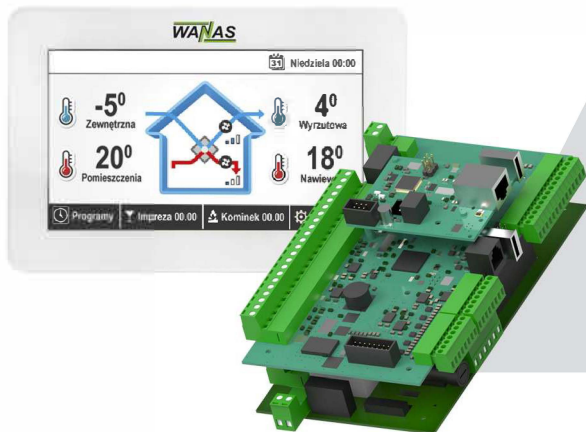

Full of technology!

SMART HEATER

Išmanusis šildytuvas automatiškai moduliuoja galią pagal lauko temperatūrą ir paduodamą orą.

HYBRID SYSTEM

Rekuperatoriaus korpusas ir izoliacija yra pagaminti iš nedegių, vandeniui atsparių medžiagų. Rekuperatoriaus karkasinis rėmas pagamintas iš plieno konstrukcijų. Rekuperatoriaus viduje naudojamas hibridinis plieninių konstrukcijų sujungimas, kad būtų užtikrintas konstrukcijos vientisumas. Rekuperatoriaus viduje naudojamos aukštos kokybės izoliacinės plokštės, kurios garantuoja rekuperatoriaus išorinį sandarumą.

MODBUS RTU

Naujoji pagrindinė plokštė su greitesniu ir efektyvesniu procesoriumi suteikia galimybę išplėsti ventiliacijos sistemą. „MODBUS RTU“ ryšys leidžia prijungti įrenginius prie išmaniųjų namų valdymo sistemos. Valdiklis su spalvotu stiklo ekranu, išsiskiria moderniu dizainu ir plačiomis valdymo galimybėmis.

Full of technology!

XF SISTEMA

Sistema leidžia automatiškai subalansuoti įrenginius nuolat matuojant tiekiamo ir ištraukiamo oro srautą. Naujas modulis taip pat suteikia vartotojui galimybę nustatyti oro srautą m³/h. XF technologijos naudojimas garantuoja didesnę naudojimo komfortą ir energijos taupymą.