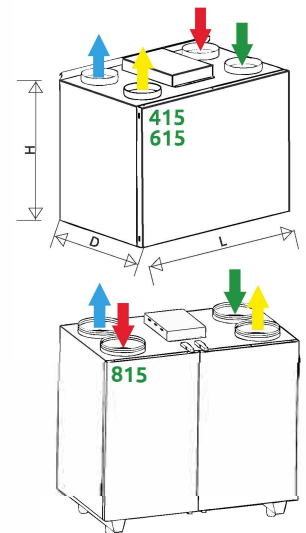

415V

615V

815V

415H

615H

815H

		415V 415H	415V HI-TECH 415H HI-TECH	615V 615H	615V HI-TECH 615H HI-TECH	815V 815H	815V HI-TECH 815H HI-TECH
SEC (energijos suvartojimo vienetų) klasė		A	A	A	A	A	A
SEC esant vidutinio klimato	kWh/(m²/year)	-34,89	-34,89	-34,15	-34,15	-36,64	-36,64
SEC esant vėsus klimatas	kWh/(m²/year)	-71,95	-71,95	-71,16	-71,16	-73,76	-73,76
SEC esant šiltam klimatui	kWh/(m²/year)	-11,03	-11,03	-10,32	-10,32	-12,75	-12,75
Maks. srautas (esant 100 Pa)	kWh m/h	520	520	688	688	890	890
Trukšmo lygis	dBA	44-59	44-59	45-61	45-61	43-58	43-58
Srauto greitis / Išorinis statinis slėgis	(m³/h)/Pa	415/235	415/235	615/193	615/193	815/180	815/180
Energijos suvartojimas	W	19-240	19-240	30-377	30-377	23-337	23-337
Pirminio šildytuvo galia	W	500	500	1000	1000	2000	2000
Maitinimas	V/Hz	230/50	230/50	230/50	230/50	230/50	230/50
Ortakių diametras	mm	160	160	200	200	250	250
Maks. efektyvumas	%	93,5	93,5	94	94	94,3	94,3
Aukštis (H)	mm	634	634	694	694	897	897
Plotis (L)	mm	813	813	833	833	1147	1147
Ilgis (D)	mm	515	515	675	675	696	696
Svoris	kg	61	61	75,5	75,5	133,5	133,5
Filtrų klasė		G4/M5	G4/M5	G4/M5	G4/M5	G4	G4