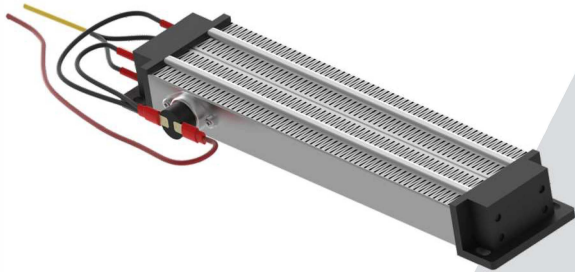

Full of technology!

SMART HEATER

Išmanusis šildytuvas automatiškai moduliuoja galią pagal lauko temperatūrą ir paduodamą orą.

HYBRID SYSTEM

Rekuperatoriaus korpusas ir izoliacija yra pagaminti iš nedegių, vandeniui atsparių medžiagų. Rekuperatoriaus karkasinis rėmas pagamintas iš plieno konstrukcijų. Rekuperatoriaus viduje naudojamas hibridinis plieninių konstrukcijų sujungimas, kad būtų užtikrintas konstrukcijos vientisumas. Rekuperatoriaus viduje naudojamos aukštos kokybės izoliacinės plokštės, kurios garantuoja rekuperatoriaus išorinį sandarumą.

MODBUS RTU

Naujoji pagrindinė plokštė su greitesniu ir efektyvesniu procesoriumi suteikia galimybę išplėsti ventiliacijos sistemą. „MODBUS RTU“ ryšys leidžia prijungti įrenginius prie išmaniųjų namų valdymo sistemos. Valdiklis su spalvotu stiklo ekranu, išsiskiria moderniu dizainu ir plačiomis valdymo galimybėmis.

Full of technology!

XF SISTEMA

Sistema leidžia automatiškai subalansuoti įrenginius nuolat matuojant tiekiamo ir ištraukiamo oro srautą. Naujas modulis taip pat suteikia vartotojui galimybę nustatyti oro srautą m³/h. XF technologijos naudojimas garantuoja didesnę naudojimo komfortą ir energijos taupymą.