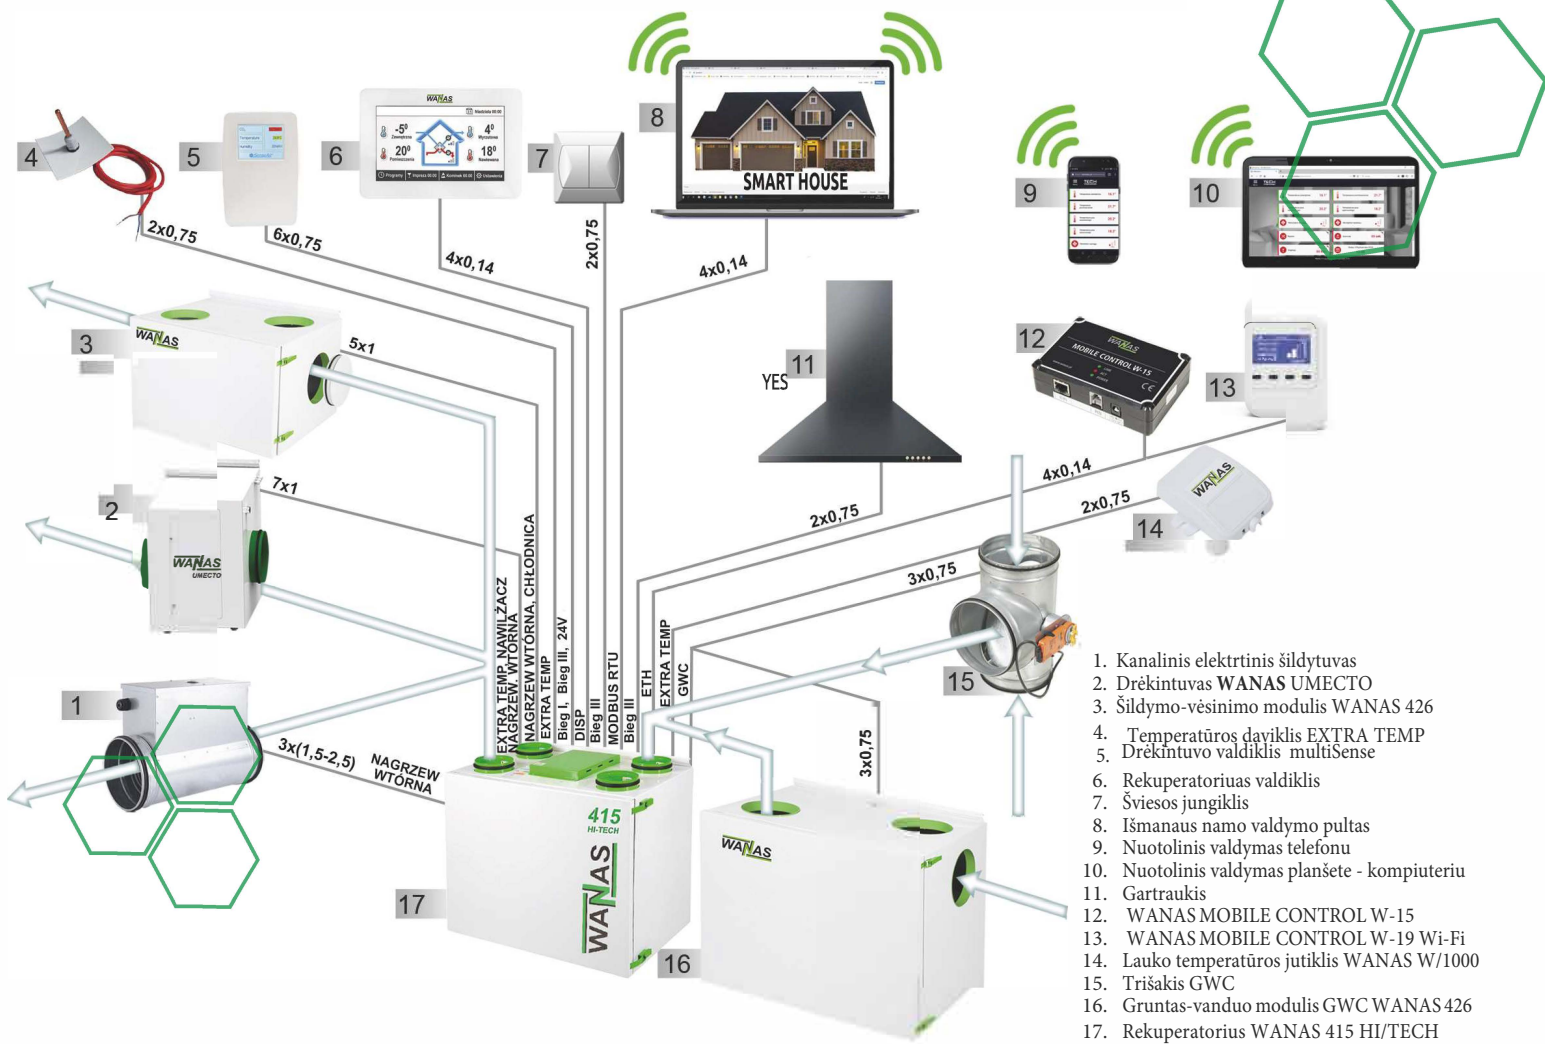

MODBUS RTU

Naujoji pagrindinė plokštė su greitesniu ir efektyvesniu procesoriumi suteikia galimybę išplėsti ventiliacijos sistemą. „MODBUS RTU“ ryšys leidžia prijungti įrenginius prie išmaniųjų namų valdymo sistemos. Valdiklis su spalvotu stiklo ekranu, išsiskiria moderniu dizainu ir plačiomis valdymo galimybėmis.

Full of technology!

XF SISTEMA

Sistema leidžia automatiškai subalansuoti įrenginius nuolat matuojant tiekiamo ir ištraukiamo oro srautą. Naujas modulis taip pat suteikia vartotojui galimybę nustatyti oro srautą m³/h. XF technologijos naudojimas garantuoja didesnę naudojimo komfortą ir energijos taupymą.

WANAS VERTICAL

- oro ištraukimas iš patalpų
- grynas oras iš lauko
- oro tiekimas į patalpas
- oro išmetimas į lauką

WANAS HORIZONTAL

Priedai:

Šviečiantis logotipas	-	Taip	-	-	Taip
Sieninis ekranas su stiklo skydeliu	Taip	Taip	Taip	Taip	Taip
MODBUSRTU	Taip	Taip	Taip	Taip	Taip
XF (srauto balansavimas)	-	Taip	-	Taip	Taip
Srauto nustatymas m3 / h	-	Taip	-	Taip	Taip
Srauto stebėjimas m3 / h	-	Taip	-	Taip	Taip
Interneto valdymas	Opcija	Taip	Opcija	Taip	Opcija
Užteršų oro filtrų indikacija	-	Taip	-	Taip	Taip
Dažytas poliesteriniai dažais	Taip	Taip	Taip	Taip	Taip
Plastikinis šilumokaitis	Taip	Taip	Taip	Taip	Taip
Išmanusis elektinis šildytuvas	Taip	Taip	Taip	Taip	Taip
Sumažintas triukšmo lygis	Taip	Taip	Taip	Taip	Taip
Kondensato surinktuvas iš nerūdijančio plieno Nedegi izoliacinė plokštė	Taip	Taip	Taip	Taip	Taip
Hibridinė sistema	Taip	Taip	Taip	Taip	-
Sieninis laikiklis	Taip	Taip	Taip	Taip	-