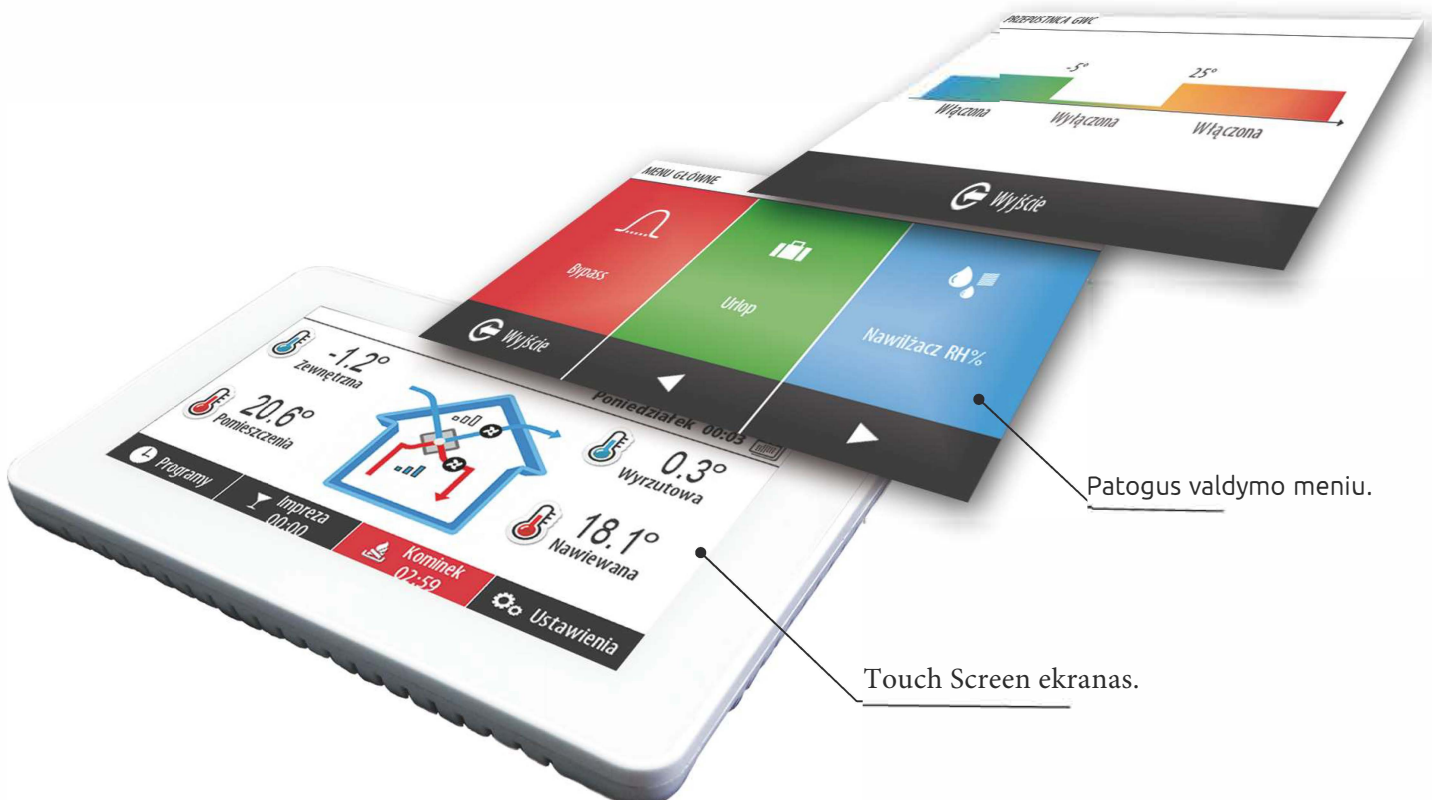

DAUGIAU GALIMYBIŲ

HI-TECH

Full of technology!