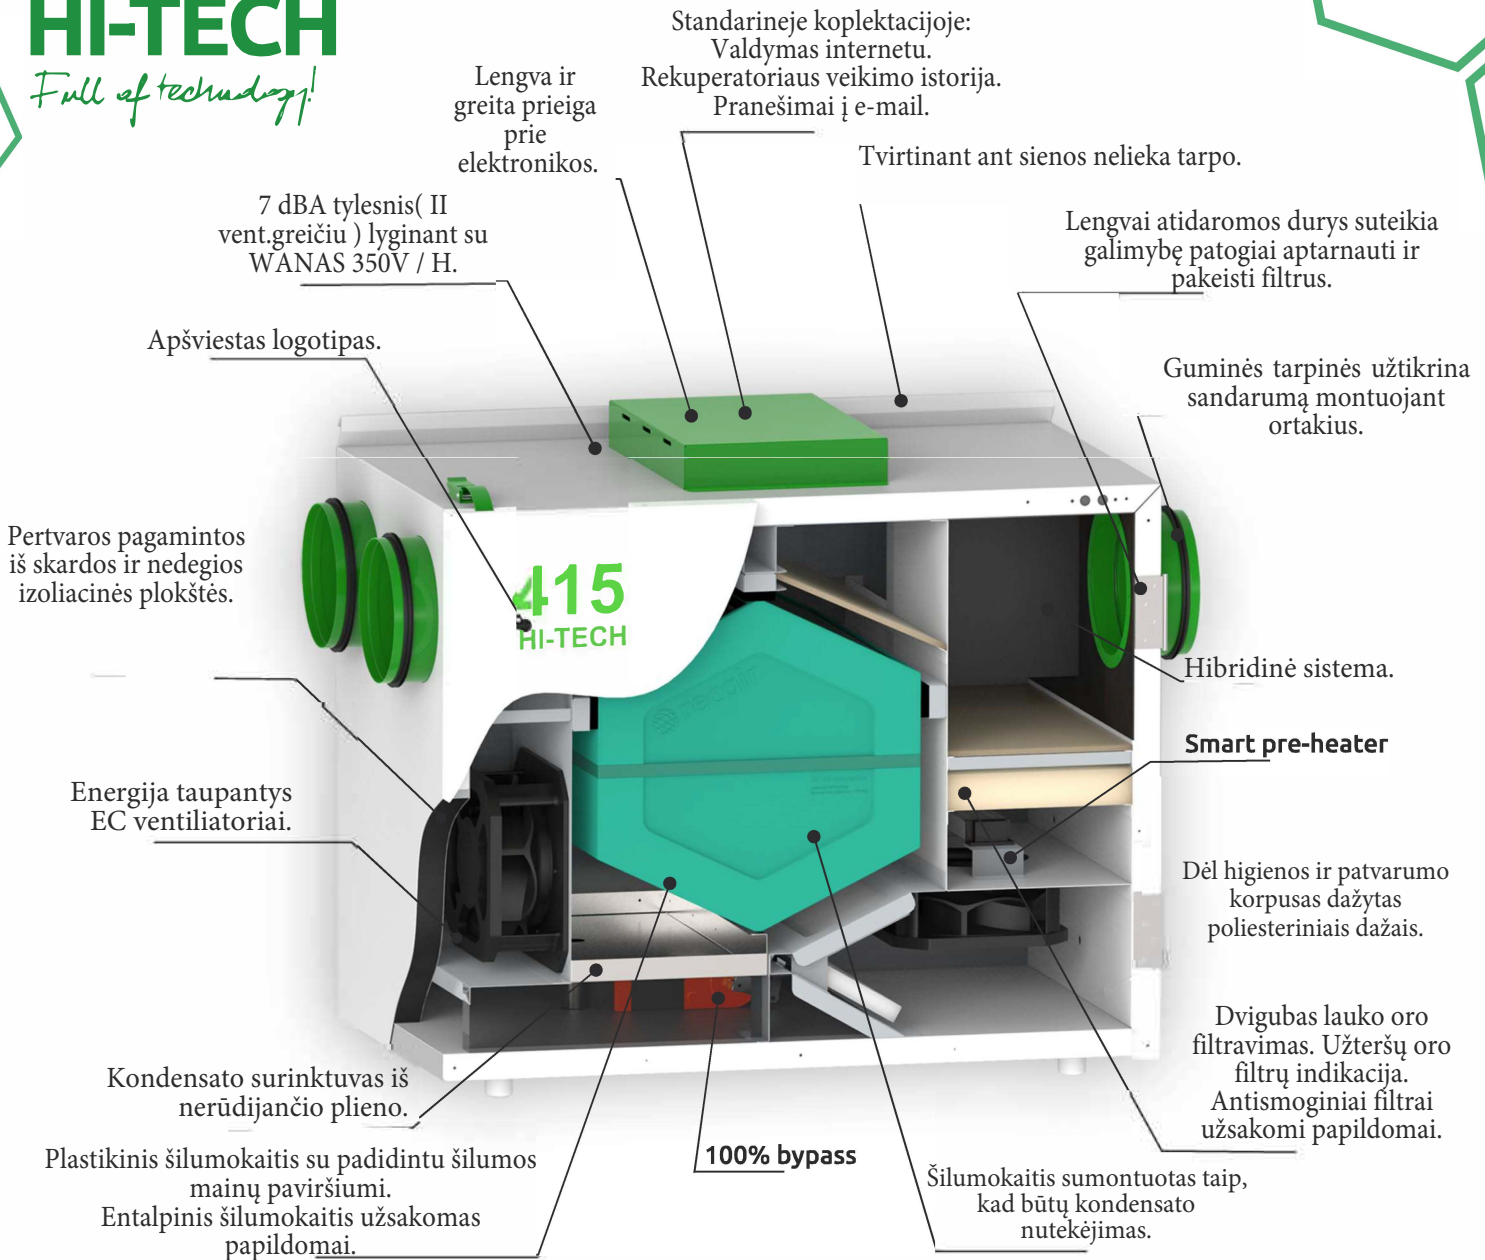

Full of technology!

SMART HEATER

Išmanusis šildytuvas automatiškai moduliuoja galią pagal lauko temperatūrą ir paduodamą orą.

HYBRID SYSTEM

Rekuperatoriaus korpusas ir izoliacija yra pagaminti iš nedegių, vandeniui atsparių medžiagų. Rekuperatoriaus karkasinis rėmas pagamintas iš plieno konstrukcijų. Rekuperatoriaus viduje naudojamas hibridinis plieninių konstrukcijų sujungimas, kad būtų užtikrintas konstrukcijos vientisumas. Rekuperatoriaus viduje naudojamos aukštos kokybės izoliacinės plokštės, kurios garantuoja rekuperatoriaus išorinį sandarumą.

MODBUS RTU

Naujoji pagrindinė plokštė su greitesniu ir efektyvesniu procesoriumi suteikia galimybę išplėsti ventiliacijos sistemą. „MODBUS RTU“ ryšys leidžia prijungti įrenginius prie išmaniųjų namų valdymo sistemos. Valdiklis su spalvotu stiklo ekranu, išsiskiria moderniu dizainu ir plačiomis valdymo galimybėmis.

Atnaujinimas

WANAS rekuperatoriams yra galimybė, įkelti programinės įrangos atnaujinimus, siekiant praplėsti vėdinimo sistemos galimybes.

DAUGIAU GALIMYBIŲ

HI-TECH

Full of technology!

Rekuperatoriai

HI-TECH

Full of technology!

XF SISTEMA

Sistema leidžia automatiškai subalansuoti įrenginius nuolat matuojant tiekiamo ir ištraukiamo oro srautą. Naujas modulis taip pat suteikia vartotojui galimybę nustatyti oro srautą m³/h. XF technologijos naudojimas garantuoja didesnę naudojimo komfortą ir energijos taupymą.