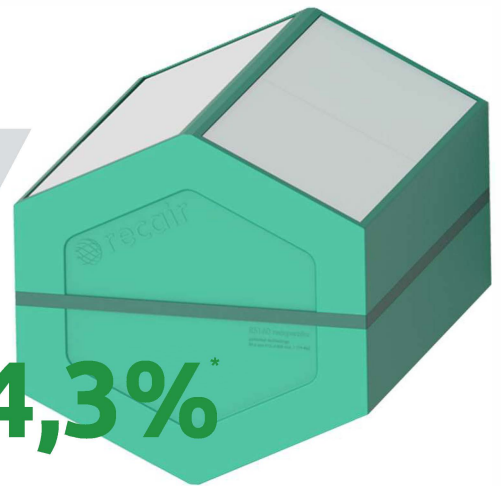

PLASTIKINIS ŠILUMOS

Plastikinis šilumokaitis su padidintu šilumos mainų paviršiumi garantuoja labai aukštą efektyvumą.

94,3%*

Visi „WANAS“ vėdinimo įrenginiai turi higienos sertifikatą, išduotą Nacionalinio visuomenės sveikatos instituto - Nacionalinio higienos instituto Lenkijoje.