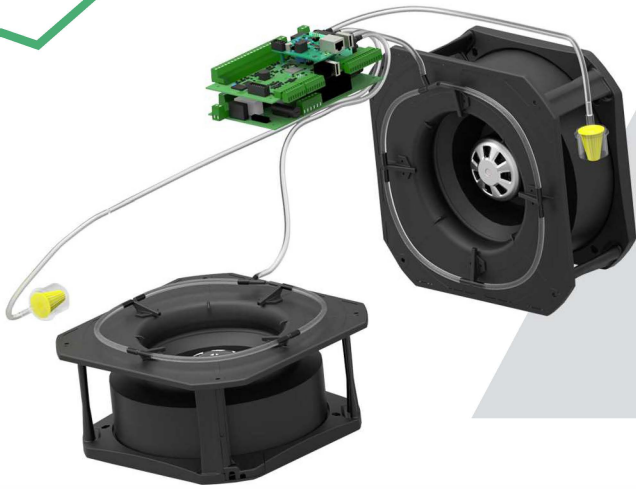

Full of technology!

SMART HEATER

Išmanusis šildytuvas automatiškai moduliuoja galią pagal lauko temperatūrą ir paduodamą orą.

HYBRID SYSTEM

Rekuperatoriaus korpusas ir izoliacija yra pagaminti iš nedegių, vandeniui atsparių medžiagų. Rekuperatoriaus karkasinis rėmas pagamintas iš plieno konstrukcijų. Rekuperatoriaus viduje naudojamas hibridinis plieninių konstrukcijų sujungimas, kad būtų užtikrintas konstrukcijos vientisumas. Rekuperatoriaus viduje naudojamos aukštos kokybės izoliacinės plokštės, kurios garantuoja rekuperatoriaus išorinį sandarumą.

MODBUS RTU

Naujoji pagrindinė plokštė su greitesniu ir efektyvesniu procesoriumi suteikia galimybę išplėsti ventiliacijos sistemą. „MODBUS RTU“ ryšys leidžia prijungti įrenginius prie išmaniųjų namų valdymo sistemos. Valdiklis su spalvotu stiklo ekranu, išsiskiria moderniu dizainu ir plačiomis valdymo galimybėmis.

Full of technology!

XF SISTEMA

Sistema leidžia automatiškai subalansuoti įrenginius nuolat matuojant tiekiamo ir ištraukiamo oro srautą. Naujas modulis taip pat suteikia vartotojui galimybę nustatyti oro srautą m³/h. XF technologijos naudojimas garantuoja didesnę naudojimo komfortą ir energijos taupymą.