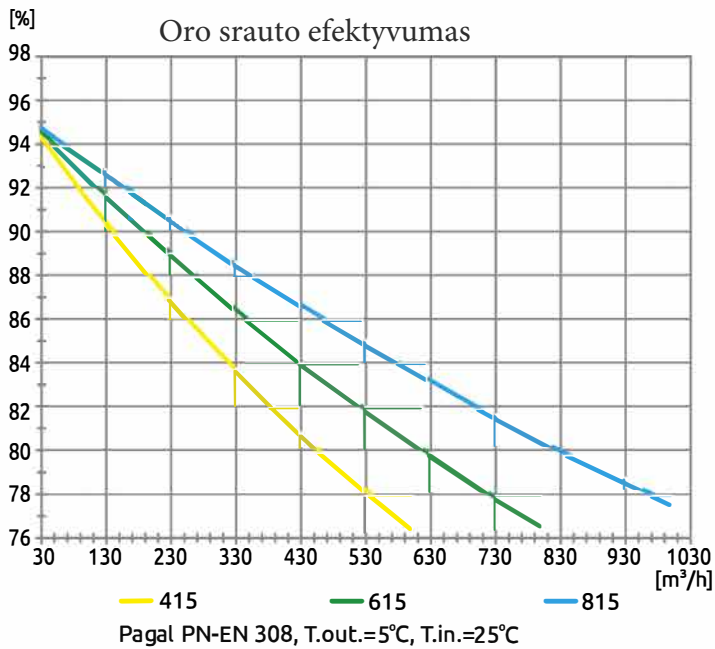

WANAS VERTICAL

- oro ištraukimas iš patalpų
- grynas oras iš lauko
- oro tiekimas į patalpas
- oro išmetimas į lauką

WANAS HORIZONTAL

Priedai:

Šviečiantis logotipas	-	Taip	-	-	Taip
Sieninis ekranas su stiklo skydeliu	Taip	Taip	Taip	Taip	Taip
MODBUSRTU	Taip	Taip	Taip	Taip	Taip
XF (srauto balansavimas)	-	Taip	-	Taip	Taip
Srauto nustatymas m3 / h	-	Taip	-	Taip	Taip
Srauto stebėjimas m3 / h	-	Taip	-	Taip	Taip
Interneto valdymas	Opcija	Taip	Opcija	Taip	Opcija
Užteršų oro filtrų indikacija	-	Taip	-	Taip	Taip
Dažytas poliesteriniai dažais	Taip	Taip	Taip	Taip	Taip
Plastikinis šilumokaitis	Taip	Taip	Taip	Taip	Taip
Išmanusis elektinis šildytuvas	Taip	Taip	Taip	Taip	Taip
Sumažintas triukšmo lygis	Taip	Taip	Taip	Taip	Taip
Kondensato surinktuvas iš nerūdijančio plieno Nedegi izoliacinė plokštė	Taip	Taip	Taip	Taip	Taip
Hibridinė sistema	Taip	Taip	Taip	Taip	-
Sieninis laikiklis	Taip	Taip	Taip	Taip	-