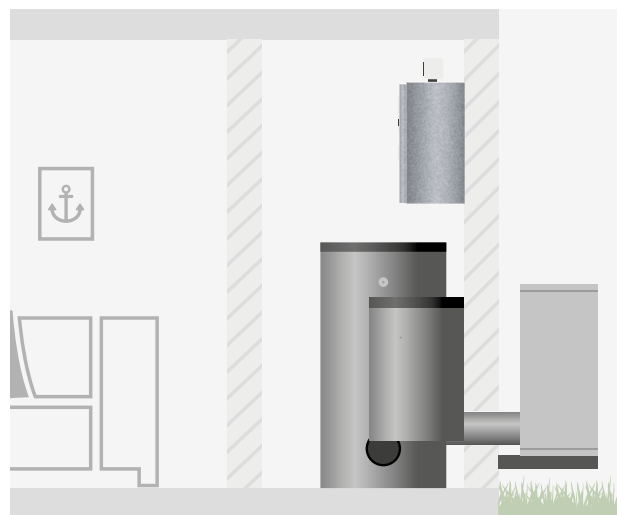

LANKSČIAI KOMBINUOJAMAS

alira LWD/LWDV serija idealiai tinka kintantiems poreikiams: vienoje sistemoje yra galimas šildymas, vėsinimas (LWD/RX) ir karšto vandens ruošimas. Didelis priedų pasirinkimas ir įvairios kombinavimo galimybės suteikia lankstumo ir tuo pačiu supaprastina sumontavimą.

KOMBI 1

HSDV – Hidraulikos stotis *dual variable* (LWDV)¹⁾

HTD – Hidraulikos bokštas *dual* (LWD)²⁾

- + karšto vandens ruošimas ir šildymas vienoje sistemoje
- + labai mažai vietos užimantis sprendimas
- + paprastas ir greitas sumontavimas
- + paprastas projektavimas
- + mažai elektros instaliavimo darbų

KOMBI 2

HDV – Hidraulikos modulis *dual variable* (LWDV)

HMD 1/2 – Hidraulikos modulis *dual* (LWD)

- + labai lankstu, pritaikoma bet kokiai situacijai
- + didesniems galios poreikiams galima sujungti 2 LWD į kaskadinę sistemą³⁾
- + galimas aktyvus vėsinimas⁴⁾

¹⁾ 180 litrų und 300 litrų | ²⁾ 180 litrų | ³⁾ hidraulikos modulio HMD2 privalumas | ⁴⁾ tik LWD